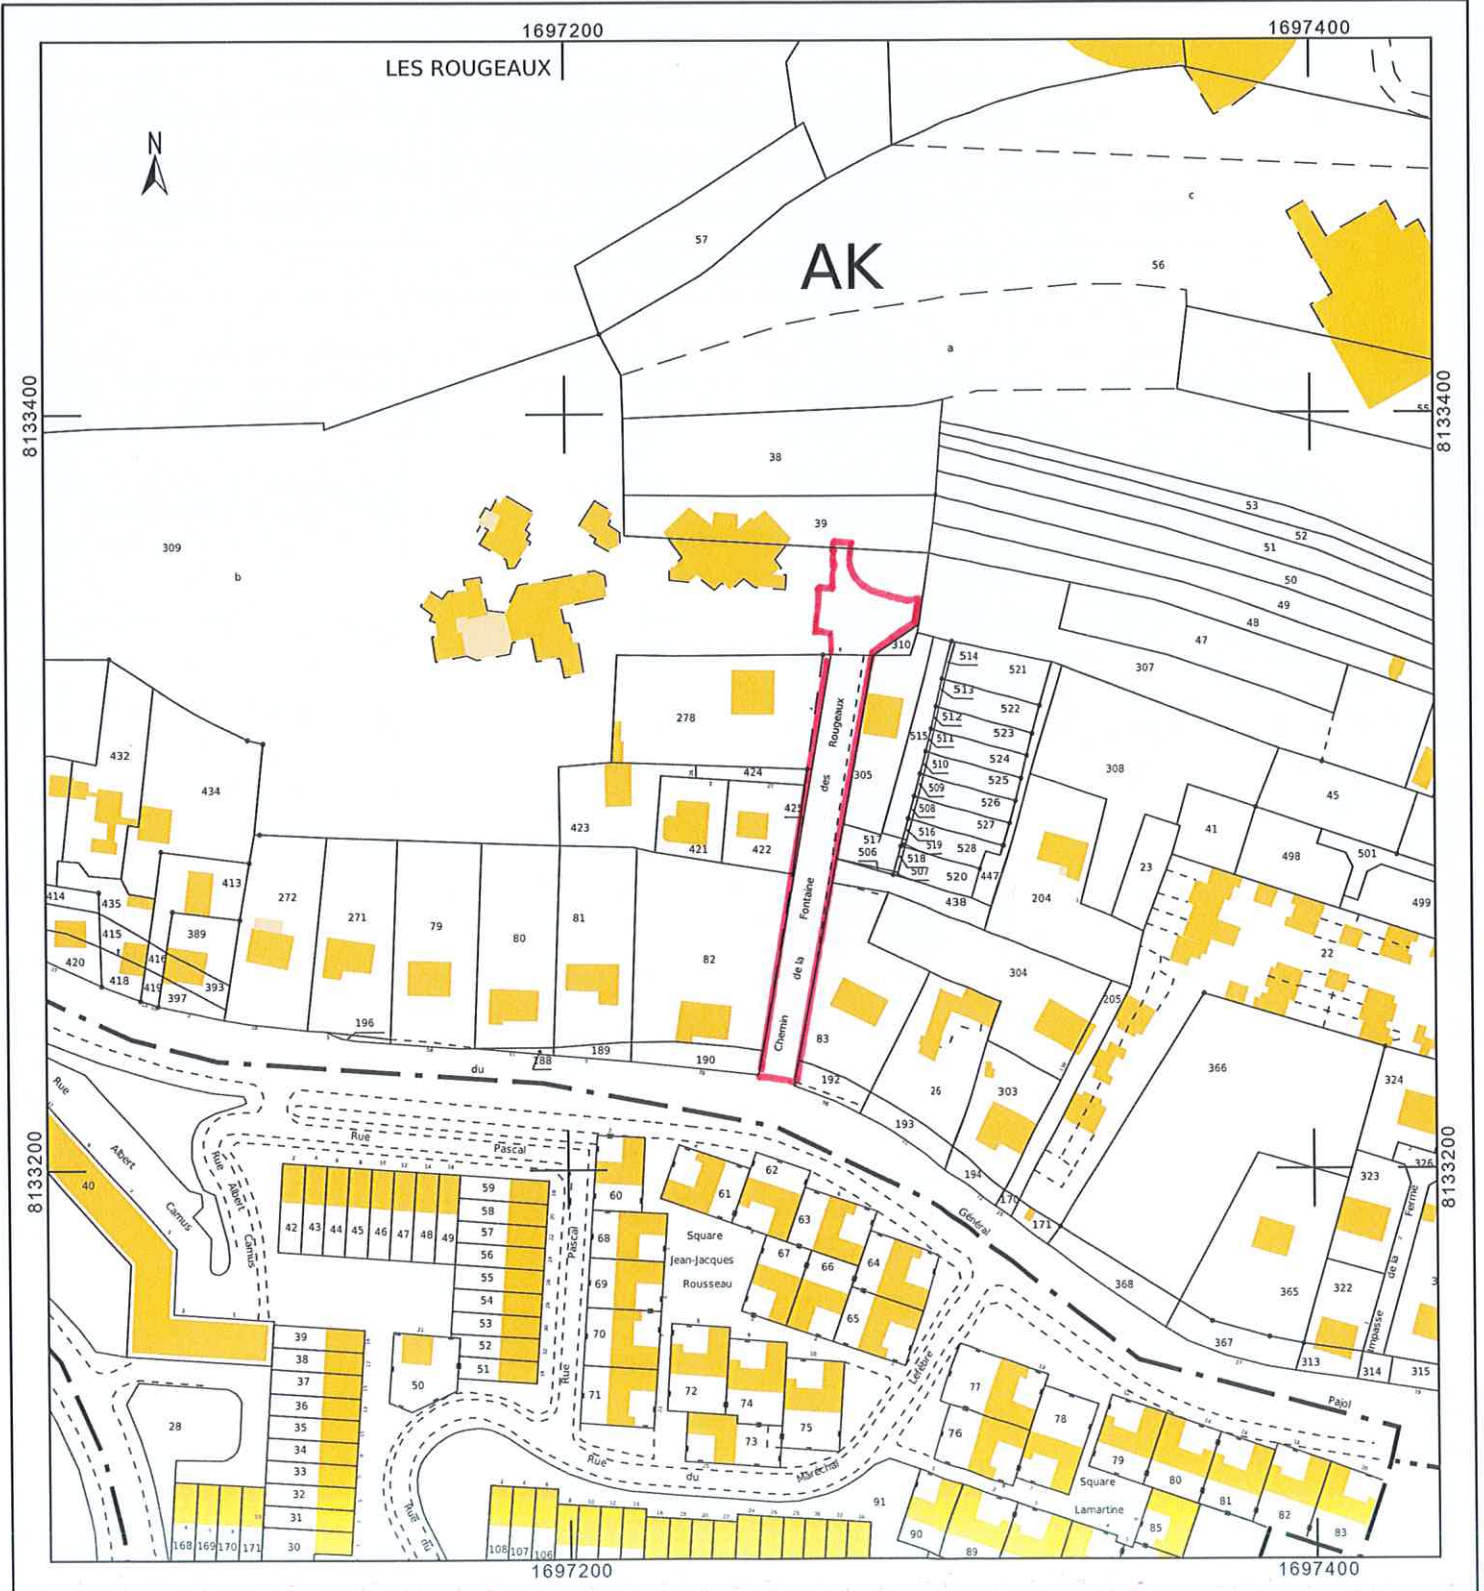

Département :
SEINE ET MARNE

Commune :
MONTEREAU FAULT YONNE

Section : AK
Feuille : 000 AK 01

Échelle d'origine : 1/2000
Échelle d'édition : 1/2000

Date d'édition : 04/03/2024
(fuseau horaire de Paris)

Coordonnées en projection : RGF93CC49
©2022 Direction Générale des Finances
Publiques

DIRECTION GÉNÉRALE DES FINANCES PUBLIQUES

EXTRAIT DU PLAN CADASTRAL

Envoyé en préfecture le 25/03/2024

Reçu en préfecture le 25/03/2024

Publié le

ID : 077-217703057-20240318-D_52_2024-DE

77010 Melun Cedex
tél. -fax

Cet extrait de plan vous est délivré par :

cadastre.gouv.fr