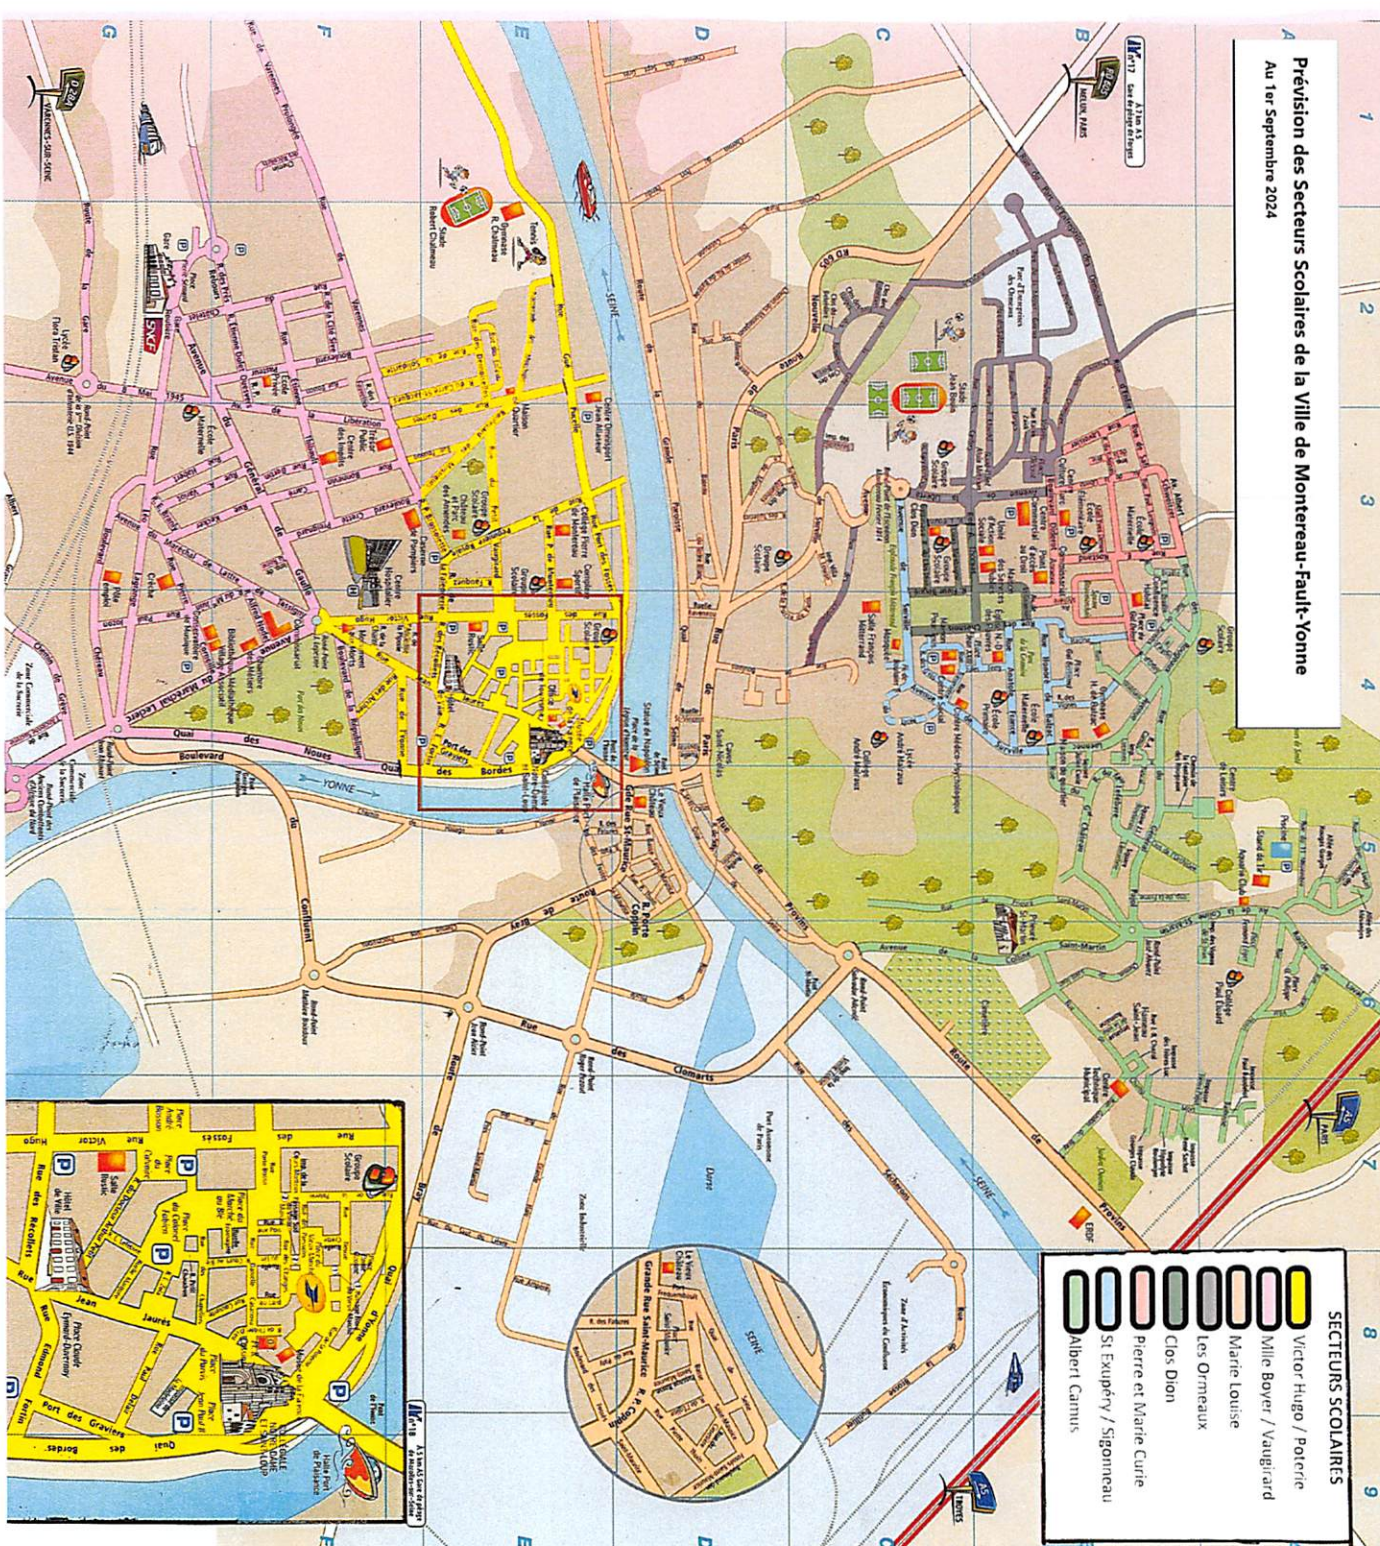

# Prévision des Secteurs Scolaires de la Ville de Montreuil-Fault-Yonne

Au 1er Septembre 2024

- SECTEURS SCOLAIRES**
- Victor Hugo / Poterie
  - Mille Boyer / Vaugiard
  - Marie Louise
  - Les Ormeaux
  - Clos Dion
  - Pierre et Marie Curie
  - St Exupéry / Sigonneau
  - Albert Carnus