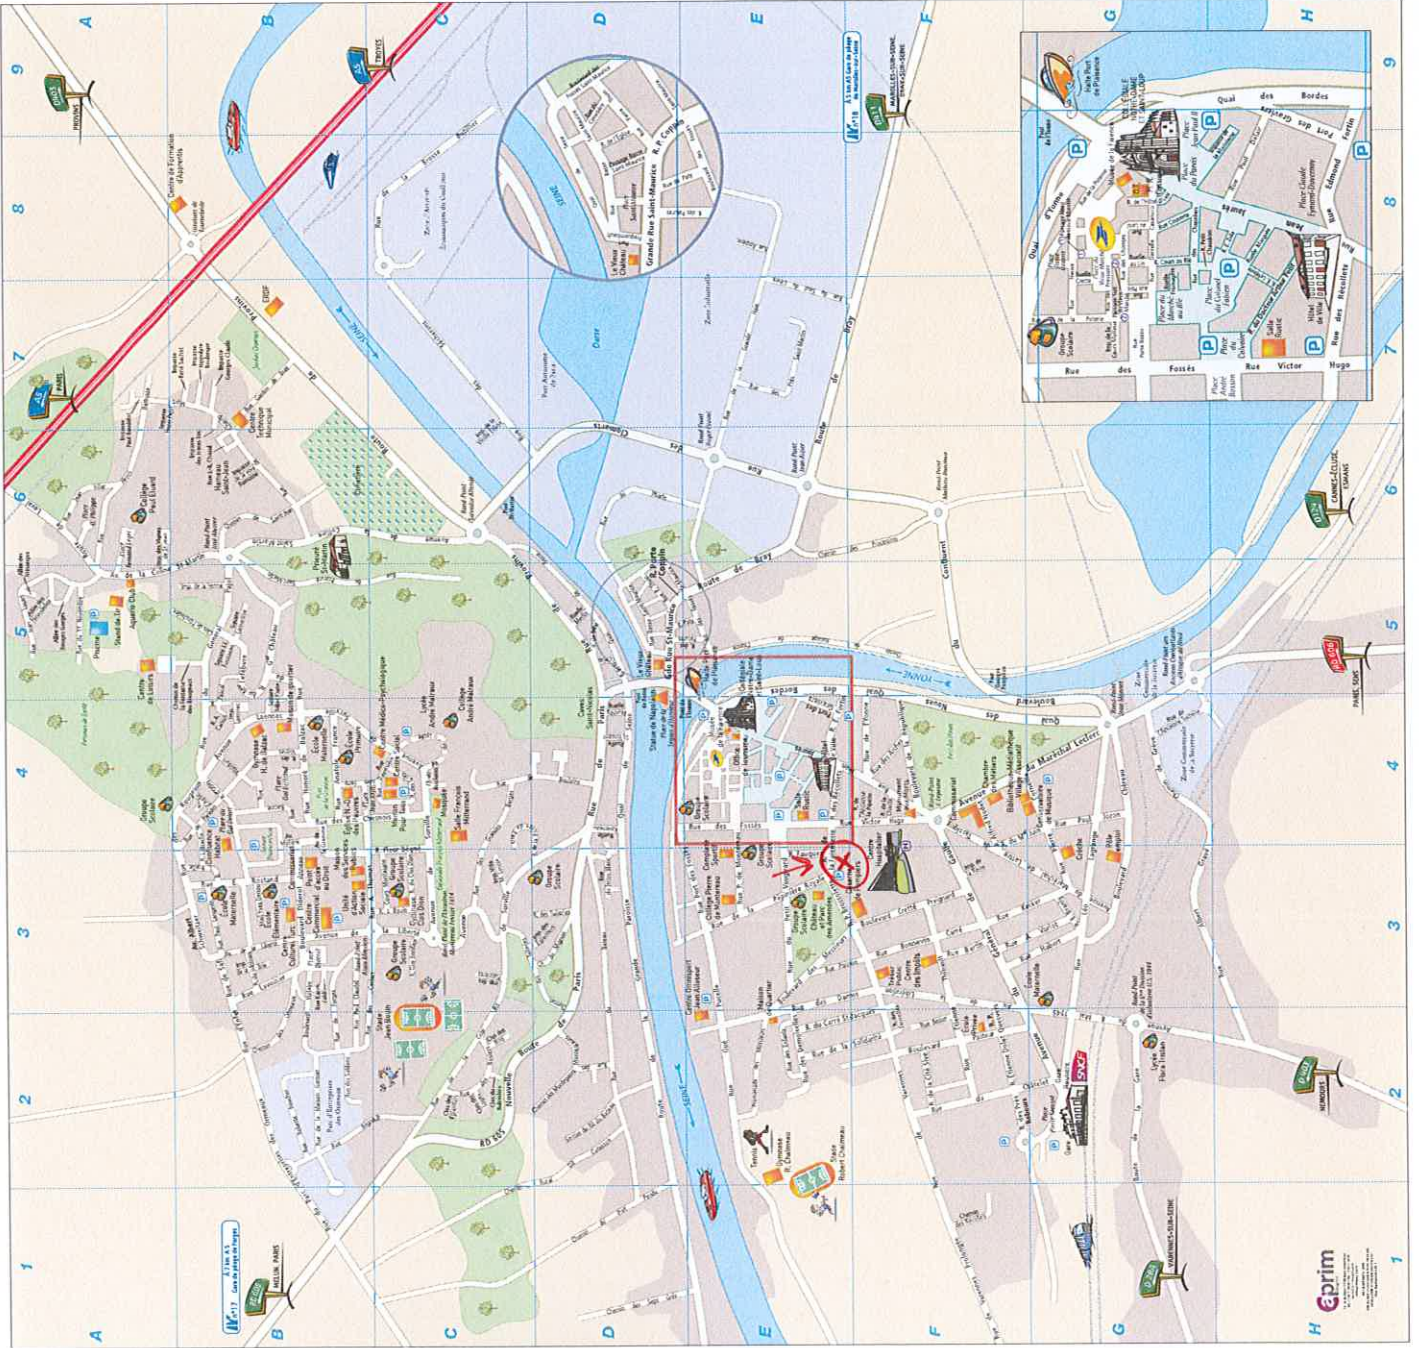

A	ALBERT CHAMPELAIN	13
B	BELLEVILLE	14
C	CHATELAIN	15
D	DUMAS	16
E	ESTERRE	17
F	FLOUQUET	18
G	GUYOT	19
H	HENRI	20
I	ISIDORE	21
J	JANIN	22
K	KER	23
L	LE	24
M	MARTEL	25
N	NICOLAS	26
O	OLIVIER	27
P	PAUL	28
Q	QUINCY	29
R	ROBERT	30
S	SAMUEL	31
T	THOMAS	32
U	ULRIQUE	33
V	VICTOR	34
W	WILHELM	35
X	XAVIER	36
Y	YVES	37
Z	ZOË	38

Plan de Montreuil-fault-Yonne

Montreuil
www.montreuil.fr

BÂTIMENTS PUBLICS :

- Allée Jean-Jacques... E2
- Complexe Sportif Jacky Bichot... E3
- Gymnase Clos Dion... C3
- Gymnase Robert Chalmereau... E2
- Gymnase Robert Chalmereau... E2
- Stand de Tir... A5

Office de Tourisme
10, rue Jean-Jacques - 77130 Montreuil-Fault-Yonne
Tel. : 01 64 32 07 76

Département :
SEINE ET MARNE

Commune :
MONTEREAU FAULT YONNE

Section : AY
Feuille : 000 AY 01

Échelle d'origine : 1/1000
Échelle d'édition : 1/1000

Date d'édition : 11/12/2023
(fuseau horaire de Paris)

Coordonnées en projection : RGF93CC49
©2022 Direction Générale des Finances Publiques

DIRECTION GÉNÉRALE DES FINANCES PUBLIQUES

EXTRAIT DU PLAN CADASTRAL