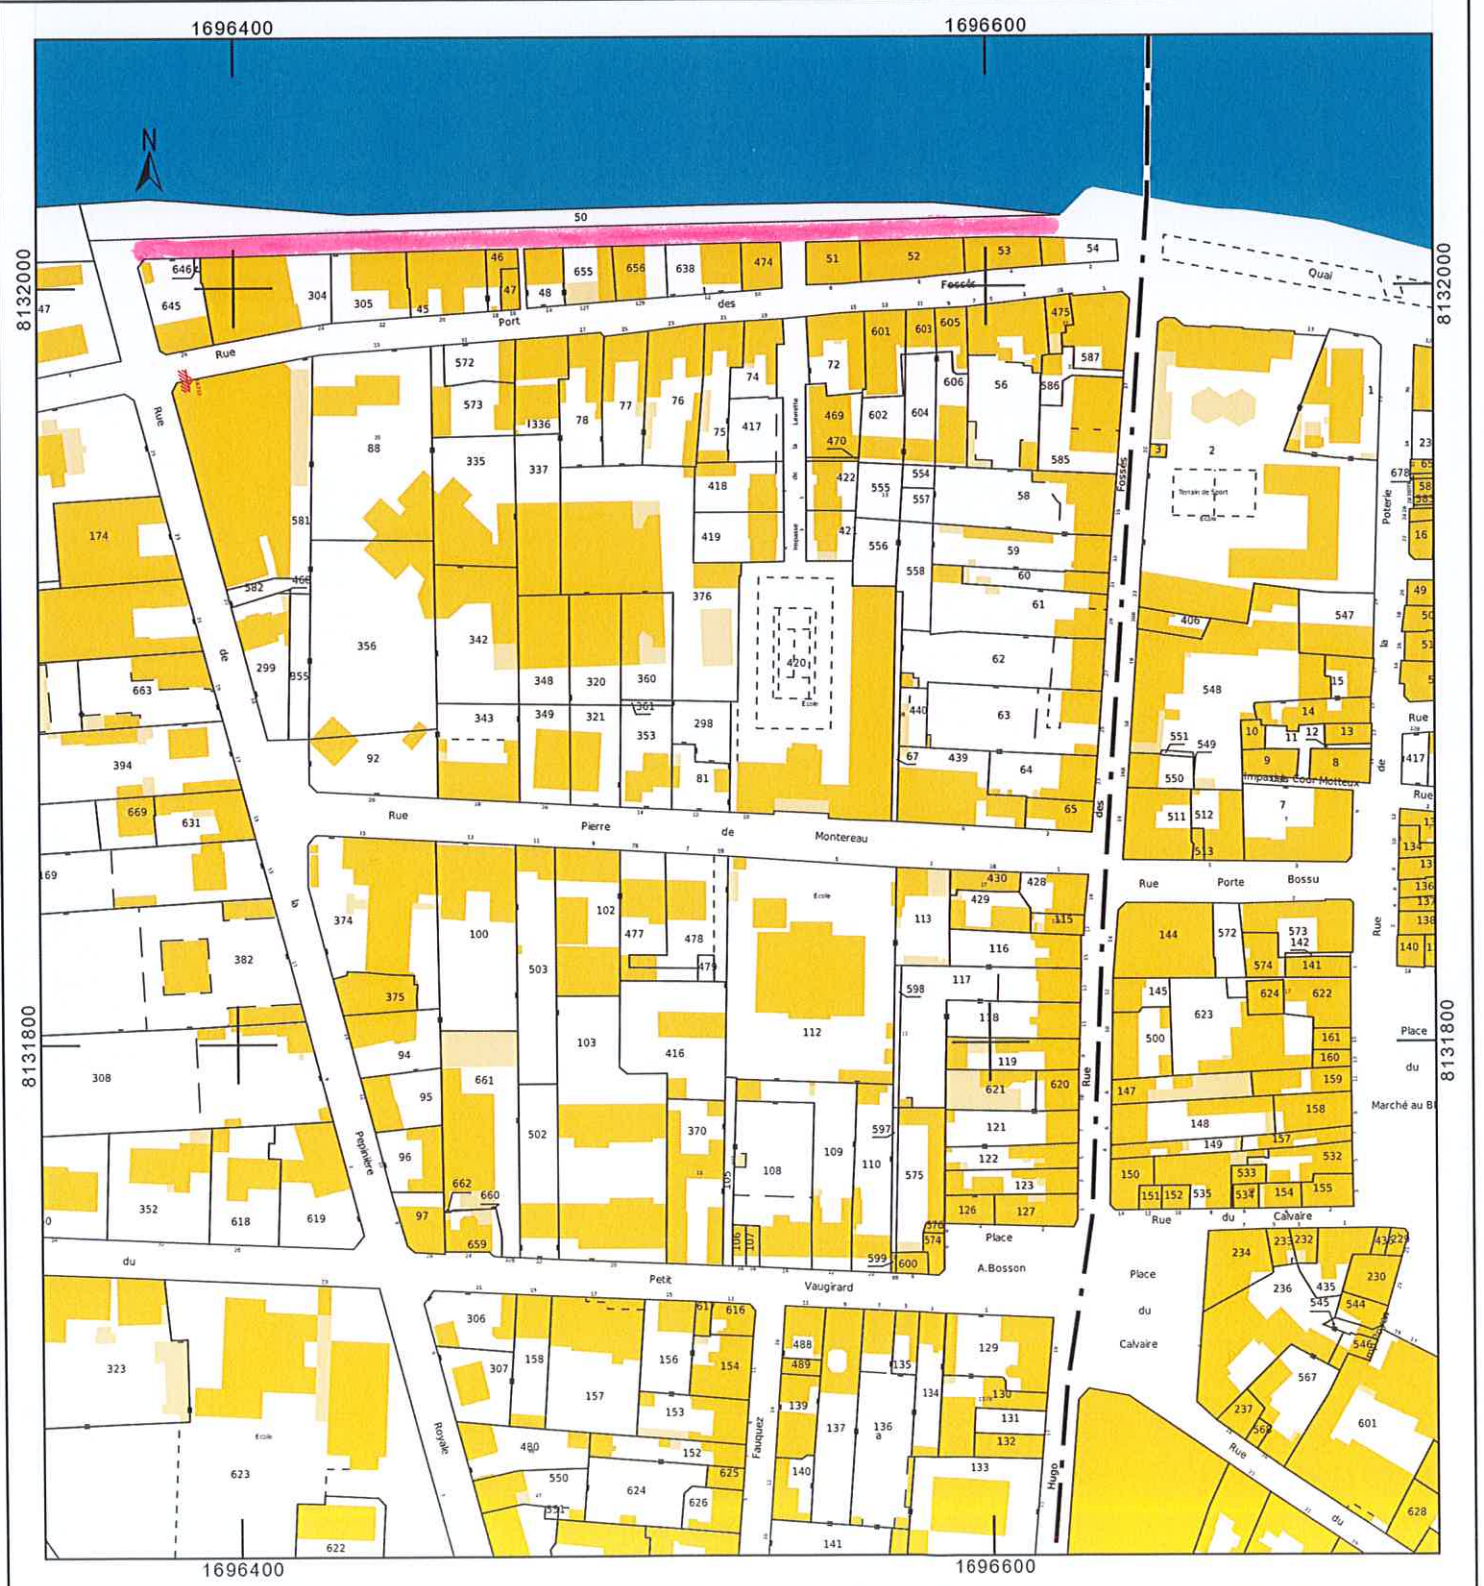

Département :
SEINE ET MARNE

Commune :
MONTEREAU FAULT YONNE

Section : AV
Feuille : 000 AV 01

Échelle d'origine : 1/1000
Échelle d'édition : 1/2000

Date d'édition : 15/06/2023
(fuseau horaire de Paris)

Coordonnées en projection : RGF93CC49
©2022 Direction Générale des Finances
Publiques

DIRECTION GÉNÉRALE DES FINANCES PUBLIQUES

EXTRAIT DU PLAN CADASTRAL

Envoyé en préfecture le 12/07/2023
Reçu en préfecture le 12/07/2023
Publié le
ID : 077-217703057-20230703-D_104_2023-DE

77010 Melun Cedex
tél. -fax

Cet extrait de plan vous est délivré par :

cadastre.gouv.fr