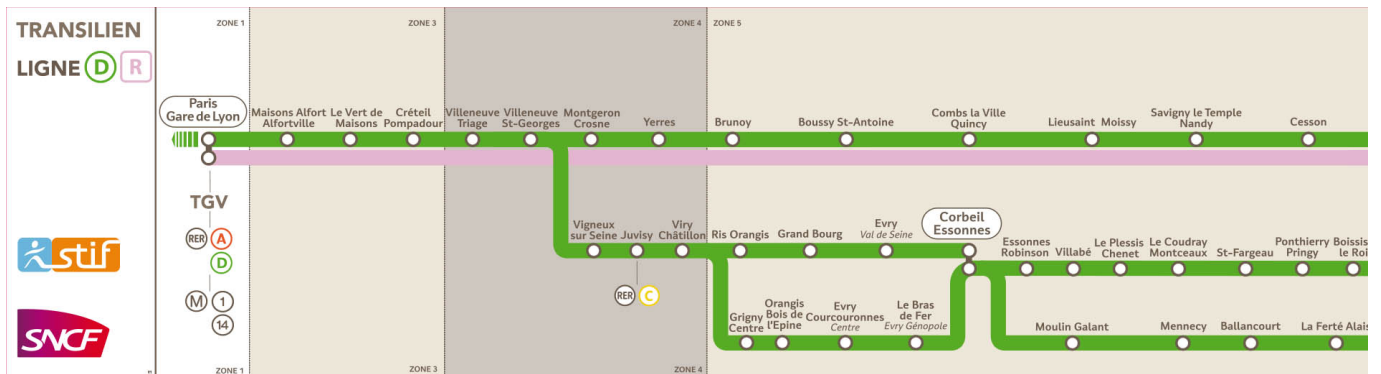

## ??INFO TRAFIC SNCF

Mardi 12 septembre, un mouvement social interprofessionnel perturbera la circulation de vos trains sur la ligne R :

- Axe Paris-Montargis et Paris-Montereau : comptez 1 train sur 2
- Axe Melun-Montereau par Héricy : un service limité mixte bus et trains sera mis en place