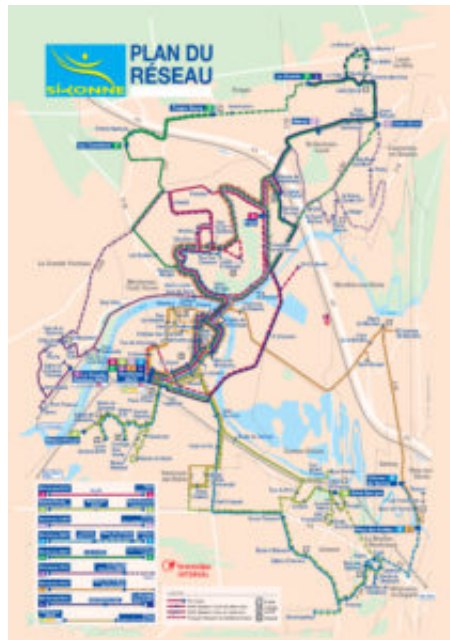

Horaires : [cliquez ici](#)

Contacts

Elu

Jean-Marie Albouy

Adjoint au Maire, chargé des transports, du logement, du stationnement et des finances

Hôtel de ville

54, rue Jean Jaurès – 77130 Montereau